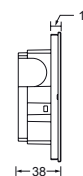

ASSEMBLAGGIO RAPIDO
RAPID ASSEMBLY
SCHNELLER ZUSAMMENBAU

INSTALLABILE SU SCATOLA TIPO 503, 502, 506
INSTALLABLE ON CASING TYPE 503, 502, 506
IN GEHÄUSE DES TYPUS 503, 502, 506 INSTALLIERBAR

MONTAGGIO:

- A incasso.
- A parete.
- Su scatola da incasso tipo 503.
- Su scatola da incasso tonda.

ASSEMBLY:

- Recessed.
- Wall-mounted.
- On recessed casing type 503.
- On round recessed casing.

MONTAGE:

- Einbau.
- An der Wand.
- In Einbaugehäuse des Typs 503.
- In rundem Einbaugehäuse.

PERRY
Emergency