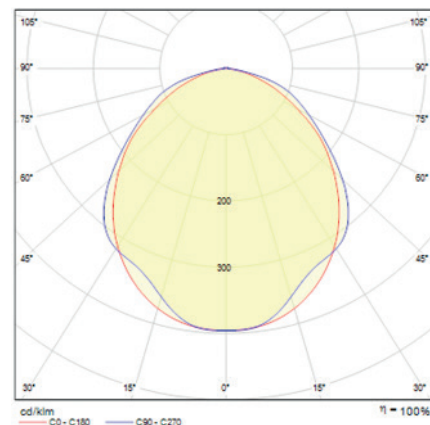

EN 60598-2-22 - 230V 50/60 Hz
PC - IP42 - IK04

NEXT

REF.	FLUSSO SA	FLUSSO SE	AUTONOMIA	LAMPADA	BATTERIA
1LE LL31000	150 lm	70 lm	3	LED	4,8V / 0,75Ah

- Sempre accesa
- Tipo di montaggio: a parete, su scatola 503, su scatola tonda, a incasso
- Batteria: Ni-Cd.
- Tempo di ricarica: 12 h
- Dimensioni: 525x113x36/30